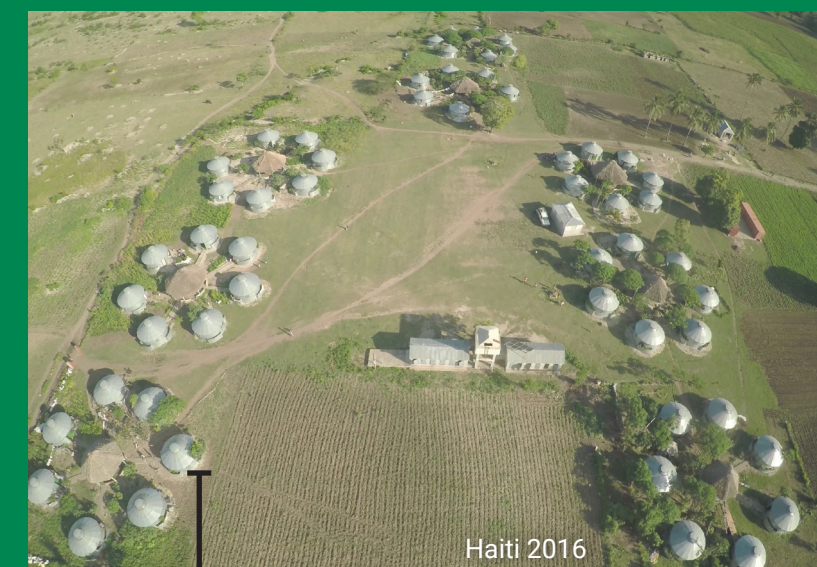

Uganda 2019

Haiti 2016

Haiti 2016

EL huracán Mateo

En 2016, el huracán Mateo devastó Haití con vientos de más de 145 km/hr. y 100 % de los Safe T Homes prevalecieron con daños menores. En contraste, sólo el 10 % de los hogares tradicionales se mantuvieron. Los Safe T Homes fueron capaces de albergar hasta 60 personas en cada una de ellas para salir de la tormenta.